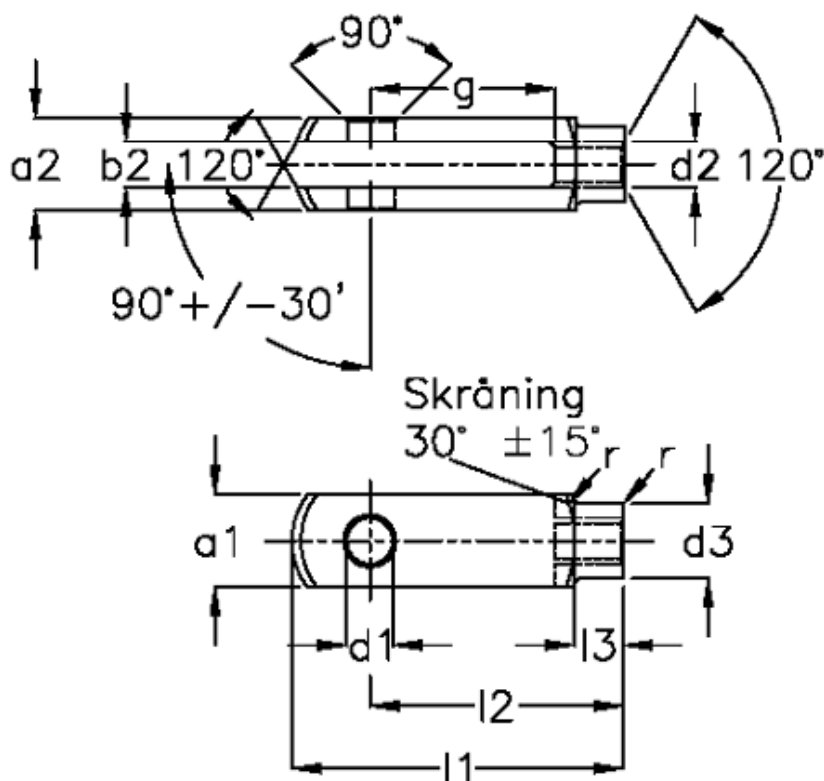

Article number: 140531248125

Description: KLEE Fork joint G 12x48 M12x1,25, right

Measures

a1 (h11)	= 24	g (+/-0.5)	= 48
a2	= 24 (+0,3 -0,16)	l1 (+/-0.5)	= 86
b1 (B13)	= 12	l2	= 72 (-0,4)
b2	= 12 (+0,7 +0,15)	l3	= 18 (+/-0,2)
d1 H9	= 12	r	= 0.5
d2	= M 12 x 1,25	Size	= G 12 x 48FG
d3 (+/-0.3)	= 20	Weight	= 0.175
f (+/-0.2)	= 0.5		